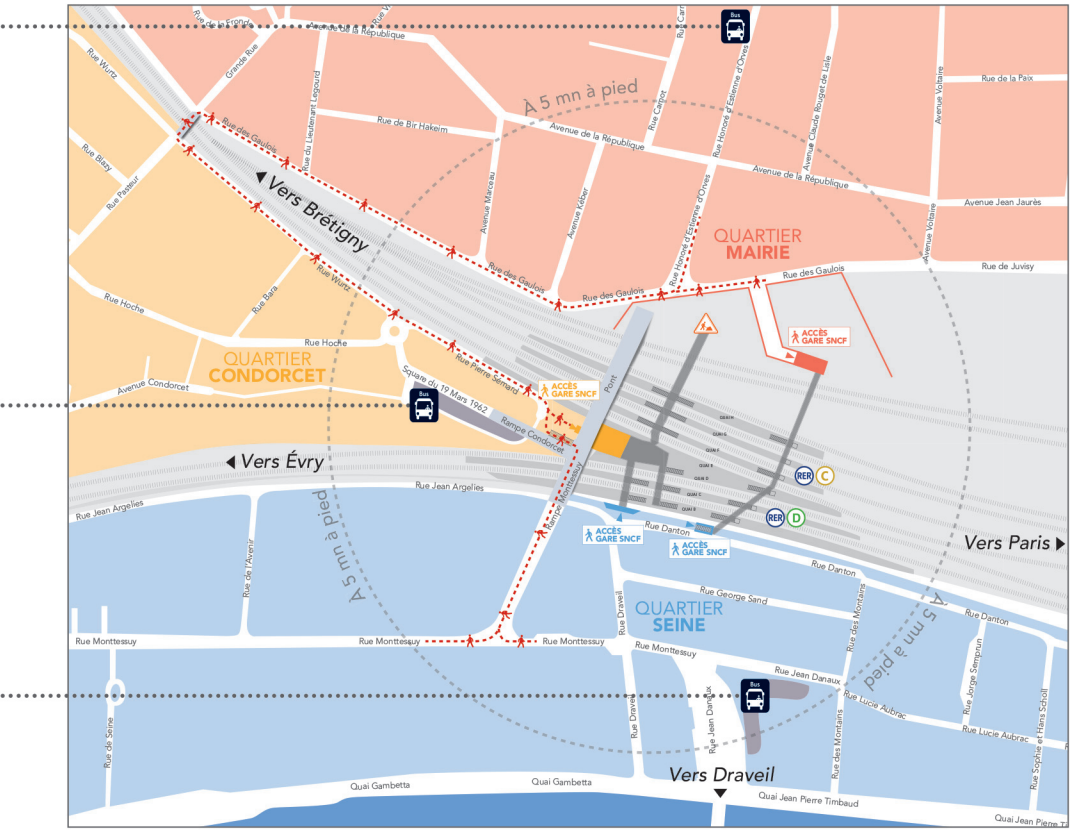

- 285** Porte Essonne
Marché de Juvisy
 - 385** Gare de Savigny
Marché de Juvisy
 - 399** Gare de Massy
Marché de Juvisy
 - 486** Porte Essonne
Marché de Juvisy
 - 487** Porte Essonne
Marché de Juvisy
 - 488** Athis Mons
Marché de Juvisy
 - N** (bleu)
 - N22** Juvisy
Paris Châtelet
 - N131** Brétigny-Juvisy
Orly-Paris
 - N133** Juvisy
Paris
 - N135** Corbeil-Juvisy
Villeneuve Saint-Georges
 - N144** Corbeil-Evry-Juvisy
Orly-Paris Gare de l'Est
-
- DM3A** Viry Châtillon
Place F. Mitterand
 - DM3B** Morsang sur Orge
Viry Châtillon
 - DM4** Grigny
Viry Châtillon
 - DM5** Viry Châtillon - Fleury Mérogis
Sainte-Geneviève des Bois
-
- 10** Juvisy RER - J. Danaux
Plaine basse
 - 11L** Bergeries Saint-Hubert
 - 12** Bergeries Saint-Hubert
 - 13** Bergeries Saint-Hubert
 - 14** Bergeries Saint-Hubert
 - 16** Bergeries Saint-Hubert
 - 17** Hôpital Joffre
 - 18** Vigneux Gare
 - 19** Vigneux Gare
 - LP2** LEP Nadar
 - RD** Bergeries Saint-Hubert
 - 191.100** Montgeron
Draveil
 - 191.100** Orly Rungis

L'Accès et/ou la traversée de la gare est possible uniquement avec un titre de transport.